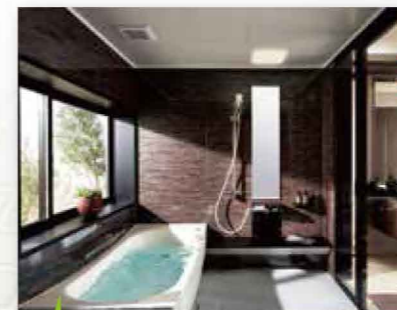

玄関ドアも、引戸も、勝手口も!

もう1枚窓をプラスするだけで

- ◎ 外からの騒音
- ◎ 熱の流出
- ◎ 窓の結露

**解決
します。**

家族も家も健康に。

「工事が大変そう...」
な白蟻工事。
駆除工事を1日
でできます。

ご購入者の満足度 **93%**の **TOTO** ほっカラリ床

お風呂がかすやに登場!

TOTOショールームまで行かずにリスムで体験いただけます。

3つのポイント

- ① ひざをついても痛くない。
- ② 物を落としても大きく響かない。
- ③ すべりにくいから安心。

~イベントご来場特典~

抽選で1台限り
70%off

リスム展示品
★メーカー希望小売価格 1,008,200円(税別)
298,900円 (税別)
(税込価格 / 322,812円) (施工費別途)

さらに! 「浴室換気暖房乾燥機」をプレゼント!