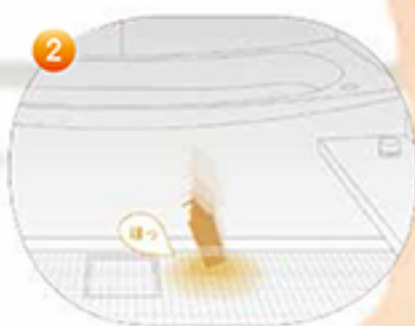

1 ひざをついても痛くない  
クッション性にすぐれ、まるで雲のような足ざわり。

2 物を落としても大きく響かない  
衝撃音を吸収し、割れや破損も防ぎます。

3 すべりにくいから安心  
独自のカラリパターンが足裏にフィットしすべりにくい。

~イベントご来場特典~

抽選で1台限り  
**70%off**  
リスム展示品  
★メーカー希望小売価格 1,000,200円(税別)  
**298,900円**  
(税込価格 / 322,812円 (施工費別))