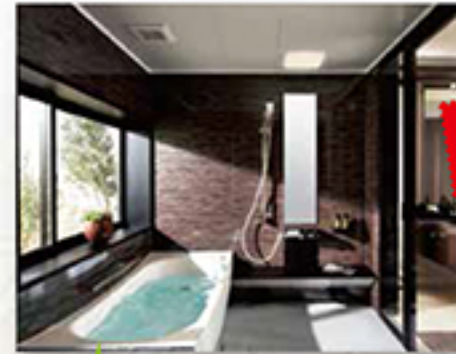

抽選で1台限り
70%off
リスム展示品
★メーカー希望小売価格 1,000,200円(税別)
298,900円
(税込価格 / 322,812円 (施工費別))

さらに! 「浴室換気暖房乾燥機」をプレゼント!

入った瞬間から心地よく、冬場もヒヤッとせずに快適。やわらかい床が衝撃も吸収します。ご高齢の方とお孫さんの入浴など、楽しい家族浴をやさしく支えます。

今お使いのガス給湯器と比べて **ガス代が半分以下**