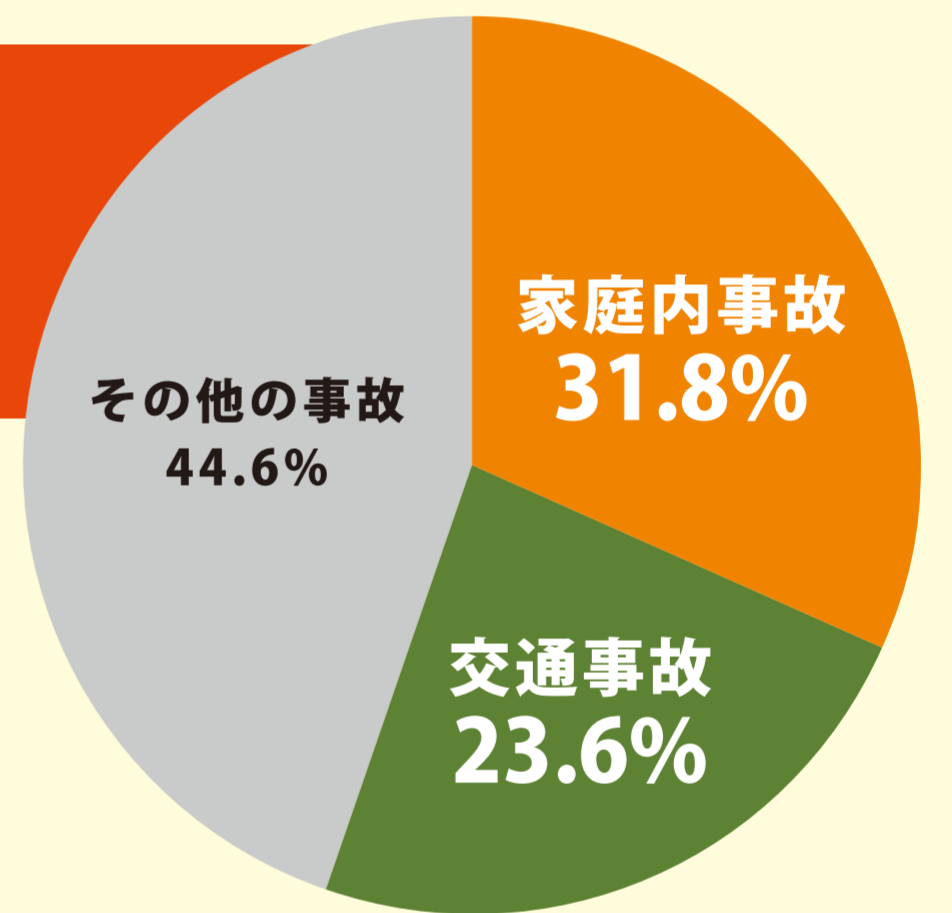

「老後に備える家」 リフォーム体験会

昭和生まれの家が
ここまで変わる!

快適に暮らせ、安心して孫を呼べる
“終の棲家”を体験してください!!

開催日 9月8日(土)・9日(日)
2日間限定開催

かき氷・アイス・
お菓子・飲み物などを
ご用意しております。
お茶飲みがてらに
お越しください!

開催場所 リ:ススム粕屋店 開催時間 10:00~17:00

知っていますか?!

家の中の事故件数は
交通事故よりも多いんです!!

実は、誰もが安心して住んでいるはずの「家」が、危険な場所です。足を滑らせたりつまずいての転倒や階段、浴槽での事故、また、火災ややけどなど、家の構造や設備に危険が潜んでいるようです。

■不慮の事故で亡くなった割合 出典:厚生労働省2006年度 人口動態調査